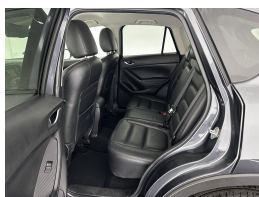

Mazda CX-5

2.2D Skylease+ 2WD

Merk	Mazda	Transmissie	Handgeschakeld
Model	CX-5	Tellerstand	196.782 km
Type	2.2D Skylease+ 2WD	PK	150 pk
Kenteken	1-KLX-88	KW	110 kW
1ste reg. datum	03-06-2013	BTW/Marge	Marge
Kleur	Steel Grey Metallic	Gewicht	1.395 kg
Brandstof	Diesel	Prijs	EUR 8.045

Accessoires

Achteruitrijcamera • Airconditioning • Anti-slipregeling • Antiblokkeersysteem • Automatisch noodremsysteem • Bi-xenon verlichting • Centrale deurvergrendeling afstandbediend • Climate control • Cruise control • Dodehoeksignalering • ESP • Getint glas • Grootlichtassistent • In hoogte verstelbare bestuurdersstoel • ISOFIX aansluiting • Keyless start • LED achterlichten • Lederen stuurwiel • Lederen versnellingspook • Lichtmetalen wielen (17") • Metallic lak • Mistlampen • Mistlampen voor • Multifunctioneel stuurwiel • Navigatiesysteem • Parkeersensoren voor en achter • Radio/CD speler • Radio met MP3 ondersteuning • Regensensor • Rijstrooksensoren • Stoelverwarming • Stoelverwarming voor • Trekhaak • 12 volt aansluiting • Airbag bestuurder • Airbag passagier • Alarmsysteem klasse I • Automatisch dimmende binnenspiegel • Automatische dimlichten • Bagageafdekking • Bandenspanningscontrole • Bochtenverlichting • Boordcomputer • Bumpers in carrosseriekleur

Opmerkingen