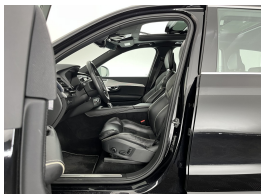

Accessoires

7 zitplaatsen • Achteruitrijcamera • Airconditioning • Airconditioning achter • Automatisch dimmende binnenspiegel • Automatische parkeerassistent • Automatisch noodremsysteem • Climate control • Cruise control • Dodehoeksignalering • Elektrisch bedienbaar dakraam • Elektrisch verstelbare bestuurdersstoel met geheugen • Elektronische remkrachtverdeling • ESP • Getint glas • Grootlichtassistent • ISOFIX aansluiting • Keyless entry • Keyless start • Koplampsproeiers • LED koplampen • Lichtmetalen wielen (20") • Metallic lak • Multifunctioneel stuurwiel • Navigatiesysteem • Panoramadak • Parkeersensoren voor en achter • Rijstrooksensoren • Sportstuurwiel • Standkachel • Stoelverwarming • Stoelverwarming voor • Verkeersbordenherkenning • Vermoeidheidsherkenning • Vierwielaandrijving • Volledig digitaal instrumentenpaneel • Waarschuwing achteropkomend verkeer • 12 volt aansluiting • Accukoeling • Achterbank in delen neerklapbaar • Achterspoiler • Airbag bestuurder • Airbag passagier...

Opmerkingen

? Volvo XC90 2.0 T8 Inscription Twin Engine AWD [7-Persoons] in Onyx Black Metallic met Fine Nappa Leather Contour Sportseats Charcoal interieur | Ultieme Scandinavische luxe SUV met plug-in hybride aandrijving, 407 pk systeemvermogen en uitzonderlijk comfort voor zeven personen De Volvo XC90 2.0 T8 Inscription Twin Engine AWD combineert Scandinavische luxe, geavanceerde plug-in hybride technologie en toonaangevende veiligheid in een exclusieve premium SUV. Uitgevoerd in Onyx Black Metallic met het hoogwaardige Fine Nappa Leather Contour Sports interieur in Charcoal biedt deze XC90 een perfecte balans tussen luxe, prestaties, ruimte en dagelijks gebruiksgemak. ? Belangrijkste kenmerken & comfort? Fine Nappa Leather...