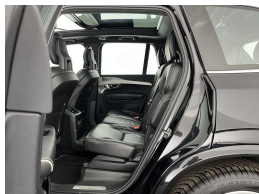

Volvo XC90

2.0 T8 Inscription Twin Engine AWD [7-Pers.] (Plug-In)

Merk	Volvo	Transmissie	Automaat
Model	XC90	Tellerstand	289.042 km
Type	2.0 T8 Inscription Twin Engine AWD [7-Pers.]...	PK	408 pk
Kenteken	HN-386-X	KW	300 kW
1ste reg. datum	22-12-2015	BTW/Marge	Marge
Kleur	Onyx Black Metallic	Gewicht	2.221 kg
Brandstof	Hybride benzine	Prijs	EUR 18.945

Accessoires

7 zitplaatsen • Achteruitrijcamera • Airconditioning • Airconditioning achter • Automatisch dimmende binnenspiegel • Automatische parkeerassistent • Automatisch noodremsysteem • Climate control • Cruise control • Dodehoeksignalering • Elektrisch bedienbaar dakraam • Elektrisch verstelbare bestuurdersstoel met geheugen • Elektronische remkrachtverdeling • ESP • Getint glas • Grootlichtassistent • ISOFIX aansluiting • Keyless entry • Keyless start • Koplampsproeiers • LED koplampen • Lichtmetalen wielen (20") • Metallic lak • Multifunctioneel stuurwiel • Navigatiesysteem • Panoramadak • Parkeersensoren voor en achter • Rijstrooksensoren • Sportstuurwiel • Standkachel • Stoelverwarming • Stoelverwarming voor • Verkeersbordenherkenning • Vermoeidheidsherkenning • Vierwielaandrijving • Volledig digitaal instrumentenpaneel • Waarschuwing achteropkomend verkeer • 12 volt aansluiting • Accukoeling • Achterbank in delen neerklapbaar • Achterspoiler • Airbag bestuurder • Airbag passagier...

Opmerkingen