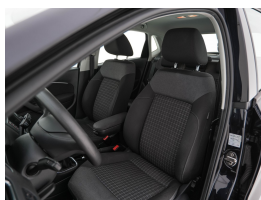

Merk	Volkswagen	Transmissie	Handgeschakeld
Model	Polo	Tellerstand	241.448 km
Type	1.4 TDI Comfortline Executive-Plus-Pack	PK	90 pk
Kenteken	PG-654-T	KW	66 kW
1ste reg. datum	26-06-2017	BTW/Marge	Marge
Kleur	Deep Black	Gewicht	1.051 kg
Brandstof	Diesel	Prijs	EUR 6.945