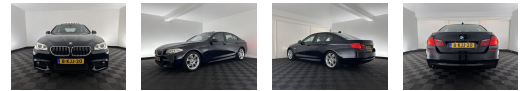

# BMW 5 Serie

520i M-Sportpack High Executive

**Prijs: EUR 12.445**

## Voertuiggegevens

Kenteken	8-KJJ-20
Bouwjaar	2013
Kilometerstand	243.849 km
Brandstof	Benzine
Transmissie	Automaat
Carrosserie	Sedan
Vermogen	184 pk
BTW/Marge	M

## Opties en accessoires

Airconditioning • Antiblokkeersysteem • Bi-xenon verlichting • Climate control • Cruise control • Elektrisch bedienbaar schuif/kanteldak • Elektronische remkrachtverdeling • ESP • Getint glas • Keyless start • Lederen bekleding • Lichtmetalen wielen (18") • Multifunctioneel stuurwiel • Navigatiesysteem • Parkeersensoren voor en achter • Radio • Schakelflippers • Sportonderstel • Sportstoelen • Sportstuurwiel • Sportuitvoering • Telefoonvoorbereiding met bluetooth • 12 volt aansluiting • Achterbank in delen neerklapbaar • Airbag bestuurder • Airbag passagier

## Opmerkingen

? BMW 5-serie 520i M-Sportpack High Executive Automaat in Carbon Black Metallic met Leder 'Dakota' Schwarz | Sportief, Luxe & Comfort De BMW 5-serie 520i M-Sportpack High Executive combineert sportieve prestaties met luxe en comfort. Uitgevoerd in Carbon Black Metallic met Leder 'Dakota' Schwarz, biedt deze sedan een dynamische en verfijnde rijervaring. Met een 2.0 liter benzinemotor (1997 cc – 135 kW) en een 8-traps automatische transmissie is deze BMW ideaal voor zowel dagelijks gebruik als lange afstanden. Het onderhoud is chronologisch uitgevoerd, waarbij bij de laatste servicebeurt (233.633 km) de distributieketting en turbo zijn vervangen.?...