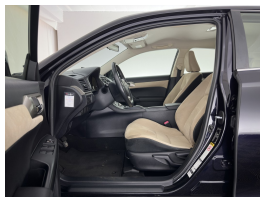

Accessoires

Climate control • Cruise control • Metallic lak • Airbag bestuurder • Airbag passagier • Alarmsysteem klasse I • Anti-slipregeling • Antiblokkeersysteem • Bandenspanningscontrole • Bluetooth • Elektrisch bedienbare ramen voor en achter • Elektrisch inklapbare buitenspiegels • Elektrisch verstelbare buitenspiegels • Elektronische remkrachtverdeling • ESP • Hill-hold control • Hoofdairbags achter • Hoofdairbags voor • Knieairbags • LED dagrijverlichting • Lederen stuurwiel • Middenarmsteun voor • Multifunctioneel stuurwiel • Multimedia-voorbereiding • Noodremassistentie • Radio/CD speler • Regensensor • Sportstoelen • Start/stopsysteem • Startonderbreker • Verwarmde buitenspiegels • Zij-airbags voor