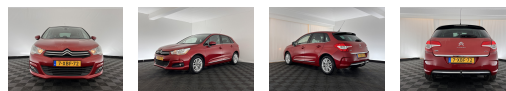

# Citroën C4

1.6 e-HDi Ligne Business

**Prijs: EUR 6.445**

## Voertuiggegevens

Kenteken	7-XBF-72
Bouwjaar	2014
Kilometerstand	136.644 km
Brandstof	Diesel
Transmissie	Handgeschakeld
Carrosserie	Hatchback
Vermogen	116 pk
BTW/Marge	B

## Opmerkingen

Onderhoud chronologisch uitgevoerd, laatste service bij 126.842 km. Rijden als nieuw? Dan is deze Citroën C4 een fantastische buitenkans. Prille cijfers op de teller, piepjong ogend, verbluffend actueel in extra's en opties... Deze Citroën C4 heeft het allemaal! De combinatie van dieselmotor en handgeschakelde zesversnellingsbak staat garant voor soepel en zuinig rijgedrag. Een goede zithouding is wel zo prettig. Daarom is deze auto voorzien van comfortstoelen. Maximaal daglicht, royaal uitzicht: het glazen panoramadak zorgt ervoor! In deze auto profiteert u onder andere ook van: 16 inch lichtmetalen velgen, adaptieve mistlampen, donker getint glas achter, in delen...