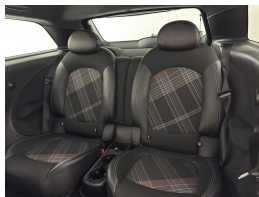

# MINI Paceman

Mini 1.6 Cooper S Chili

Merk	MINI	Transmissie	Handgeschakeld
Model	Paceman	Tellerstand	130.678 km
Type	Mini 1.6 Cooper S Chili	PK	184 pk
Kenteken	S-719-LP	KW	135 kW
1ste reg. datum	11-10-2013	BTW/Marge	Marge
Kleur	Absolute Black Metallic	Gewicht	1.280 kg
Brandstof	Benzine	Prijs	<b>EUR 8.945</b>

## Opmerkingen

? MINI Paceman 1.6 Cooper S Chili in Absolute Black Metallic met Stof/Leder-combinatie "Hot Cross Carbon Black" | Sportieve, exclusieve en karaktervolle premium crossover. De MINI Paceman 1.6 Cooper S Chili combineert iconisch MINI-design met krachtige turboprestaties, sportieve rijeigenschappen en een unieke coupé-crossover uitstraling. Uitgevoerd in Absolute Black Metallic met een Hot Cross Carbon Black stof/leder interieur biedt deze Paceman een dynamische en onderscheidende rijervaring met premium afwerking en typische MINI "go-kart" handling.? Belangrijkste kenmerken & comfort? Stof/Leder-combinatie Hot Cross Carbon Black – sportieve premium interieurafwerking? Lounge Concept met twee individuele achter stoelen – exclusieve vier-zits configuratie? Voorstoelen verwarmd – extra comfort in koude omstandigheden? Automatische climate control – aangenaam interieurklimaat? Sportstuur in leder – sportieve grip en directe bediening? Sport Button – scherpere gasrespons en directere besturing? Center Rail interieurconcept – praktisch en uniek MINI accessoire railsysteem? Zwarte hemelbekleding – sportieve premium uitstraling? Armsteun voor – extra comfort onderweg? Verstelbaar stuurwiel – optimale zitpositie? Bestuurders- en passagiersstoel in...